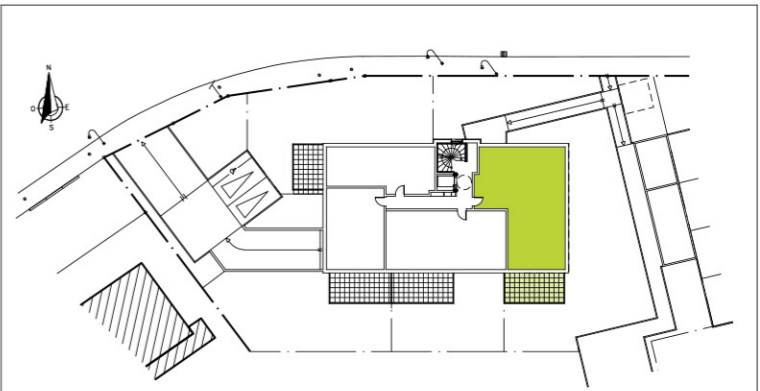

ÉVASION

STRASBOURG ROBERTSAU

SCCV MELANIE
 75, Route de la Wantzenau
 67000 STRASBOURG

BATIMENT 1

ETAGE

LOT 111 - 4 PIECES

SURF. HABITABLE : 88.04 m²
 TERRASSE : 18.00 m²

NOTA : DES MODIFICATIONS SONT SUSCEPTIBLES D'ETRE APORTEES EN FONCTION DES NECESSITES TECHNIQUES POUR LES DIMENSIONS LIBRES ET L'EQUIPEMENT. LES SURFACES SONT A TITRE INDICATIF. LES RADIATEURS NE SONT PAS FIGURES. LES DOCUMENTS CONTRACTUELS SONT ANNEXES A L'ACTE AUTHENTIQUE.

Le 23.11.2022

ETAGE