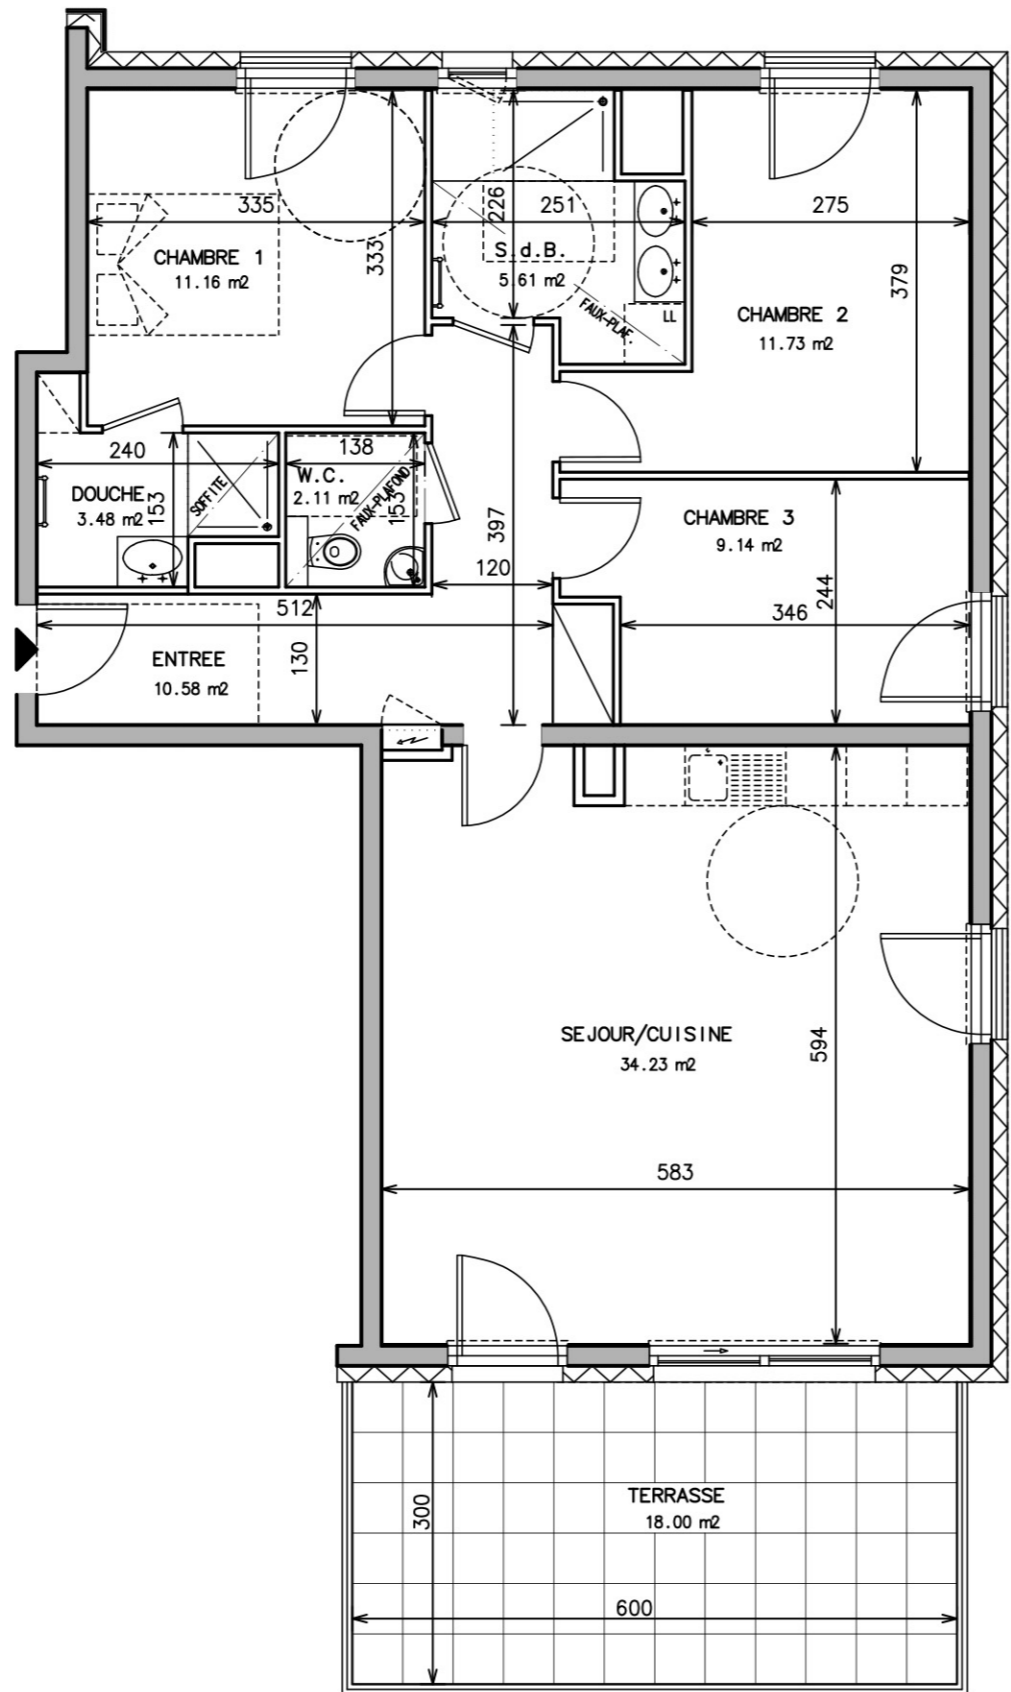

ÉVASION

STRASBOURG ROBERTSAU

SCCV MELANIE
 75, Route de la Wantzenau
 67000 STRASBOURG

BATIMENT 1

ETAGE

LOT 111 - 4 PIECES

SURF. HABITABLE : 88.04 m²
 TERRASSE : 18.00 m²

NOTA : DES MODIFICATIONS SONT SUSCEPTIBLES D'ETRE APORTEES EN FONCTION DES NECESSITES TECHNIQUES POUR LES DIMENSIONS LIBRES ET L'EQUIPEMENT. LES SURFACES SONT A TITRE INDICATIF. LES RADIATEURS NE SONT PAS FIGURES. LES DOCUMENTS CONTRACTUELS SONT ANNEXES A L'ACTE AUTHENTIQUE.

Le 23.11.2022

ETAGE