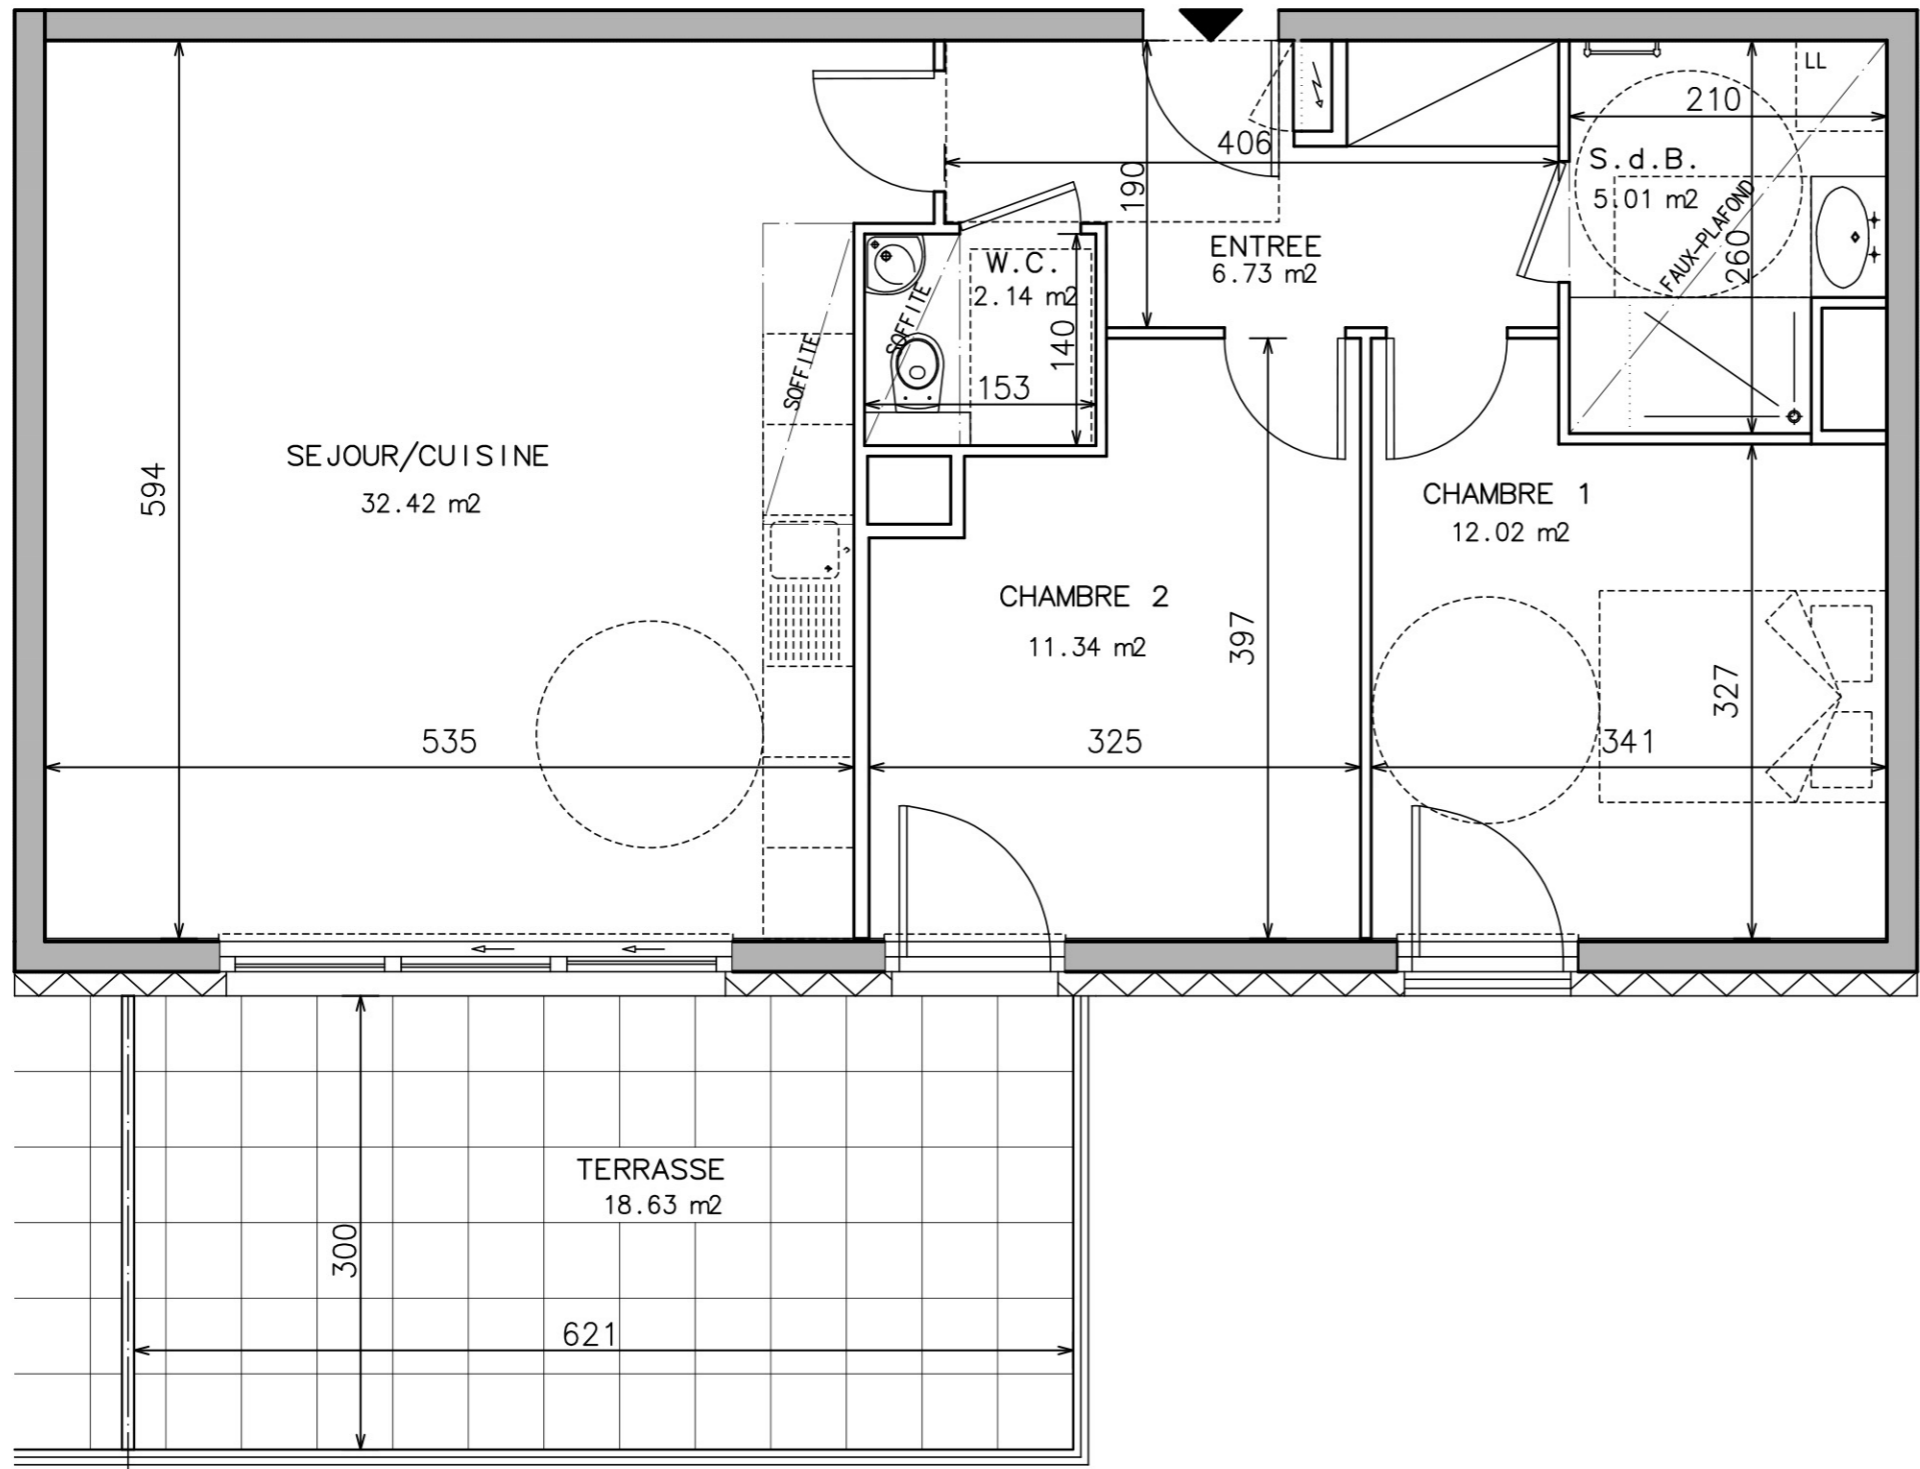

SCCV MELANIE	
75, Route de la Wantzenau 67000 STRASBOURG	
BATIMENT 1	ETAGE
LOT 112 - 3 PIECES	
SURF. HABITABLE : 69.66 m ²	
TERRASSE : 18.63 m ²	

NOTA : DES MODIFICATIONS SONT SUSCEPTIBLES D'ETRE APORTEES EN FONCTION DES NECESSITES TECHNIQUES POUR LES DIMENSIONS LIBRES ET L'EQUIPEMENT.
LES SURFACES SONT A TITRE INDICATIF. LES RADIATEURS NE SONT PAS FIGURES. LES DOCUMENTS CONTRACTUELS SONT ANNEXES A L'ACTE AUTHENTIQUE.

Le 23.11.2022

ETAGE