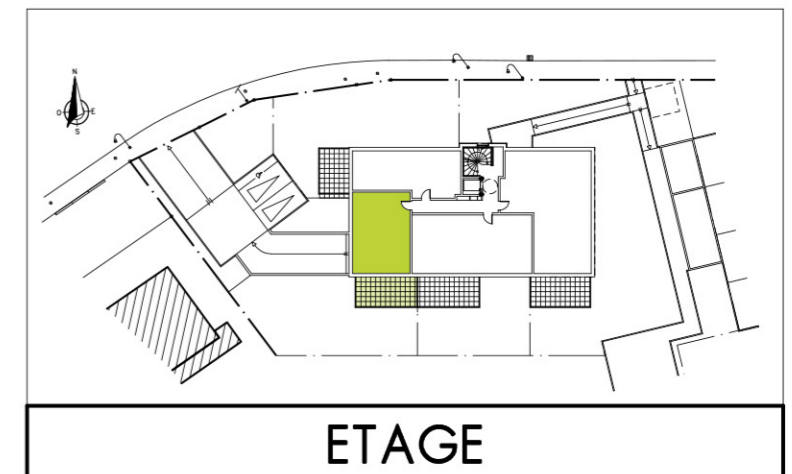

ÉVASION

STRASBOURG ROBERTSAU

NOTA : DES MODIFICATIONS SONT SUSCEPTIBLES D'ÊTRE APPORTÉES EN FONCTION DES BESOINS TECHNIQUES POUR LES DIMENSIONS LIBRES ET L'ÉQUIPEMENT. LES SURFACES SONT À TITRE INDICATIF. LES RADIATEURS NE SONT PAS FIGURÉS. LES DOCUMENTS CONTRACTUELS SONT ANNEXÉS À L'ACTE AUTHENTIQUE.

SCCV MELANIE	
75, Route de la Wantzenau 67000 STRASBOURG	
BATIMENT 1	ETAGE
LOT 113 - 2 PIECES	
SURF. HABITABLE :	45.86 m ²
TERRASSE :	18.63 m ²

ETAGE

Le 23.11.2022