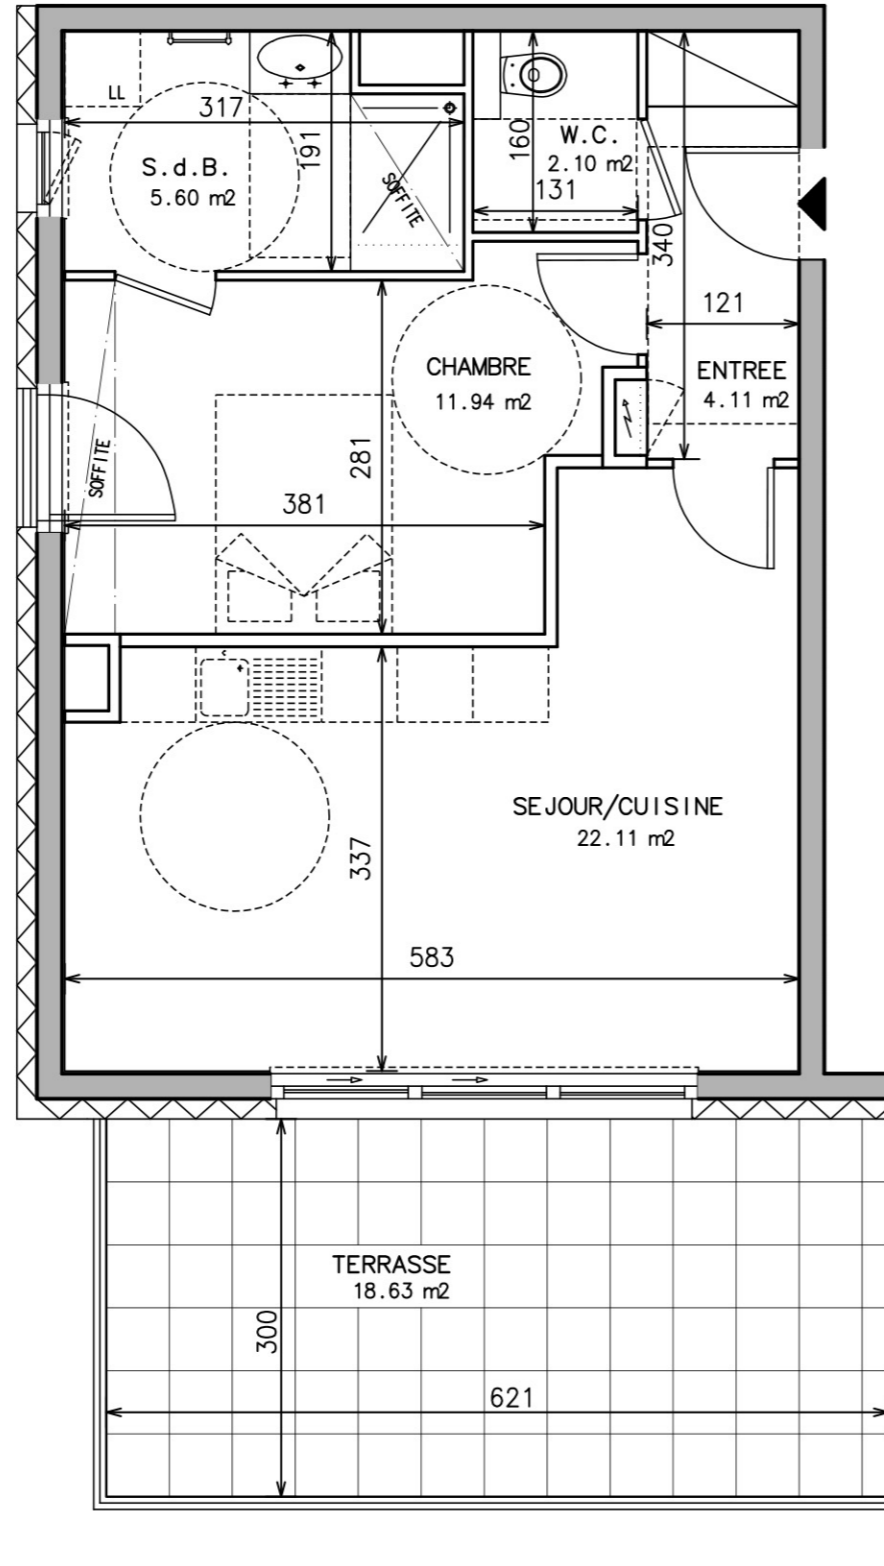

ÉVASION

STRASBOURG ROBERTSAU

NOTA : DES MODIFICATIONS SONT SUSCEPTIBLES D'ÊTRE APPORTÉES EN FONCTION DES BESOINS TECHNIQUES POUR LES DIMENSIONS LIBRES ET L'ÉQUIPEMENT. LES SURFACES SONT À TITRE INDICATIF. LES RADIATEURS NE SONT PAS FIGURÉS. LES DOCUMENTS CONTRACTUELS SONT ANNEXÉS À L'ACTE AUTHENTIQUE.

SCCV MELANIE	
75, Route de la Wantzenau 67000 STRASBOURG	
BATIMENT 1	ETAGE
LOT 113 - 2 PIECES	
SURF. HABITABLE :	45.86 m ²
TERRASSE :	18.63 m ²

ETAGE

Le 23.11.2022