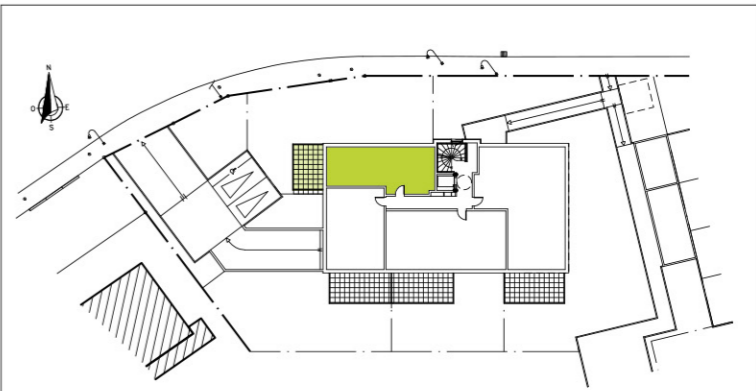

SCCV MELANIE
 75, Route de la Wantzenau
 67000 STRASBOURG

BATIMENT 1

ETAGE

LOT 114 - 2 PIECES

SURF. HABITABLE : 45.38 m²
 TERRASSE : 13.50 m²

NOTA : DES MODIFICATIONS SONT SUSCEPTIBLES D'ETRE APORTEES EN FONCTION DES NECESSITES TECHNIQUES POUR LES DIMENSIONS LIBRES ET L'EQUIPEMENT.
 LES SURFACES SONT A TITRE INDICATIF. LES RADIATEURS NE SONT PAS FIGURES. LES DOCUMENTS CONTRACTUELS SONT ANNEXES A L'ACTE AUTHENTIQUE.

Le 23.11.2022

ETAGE