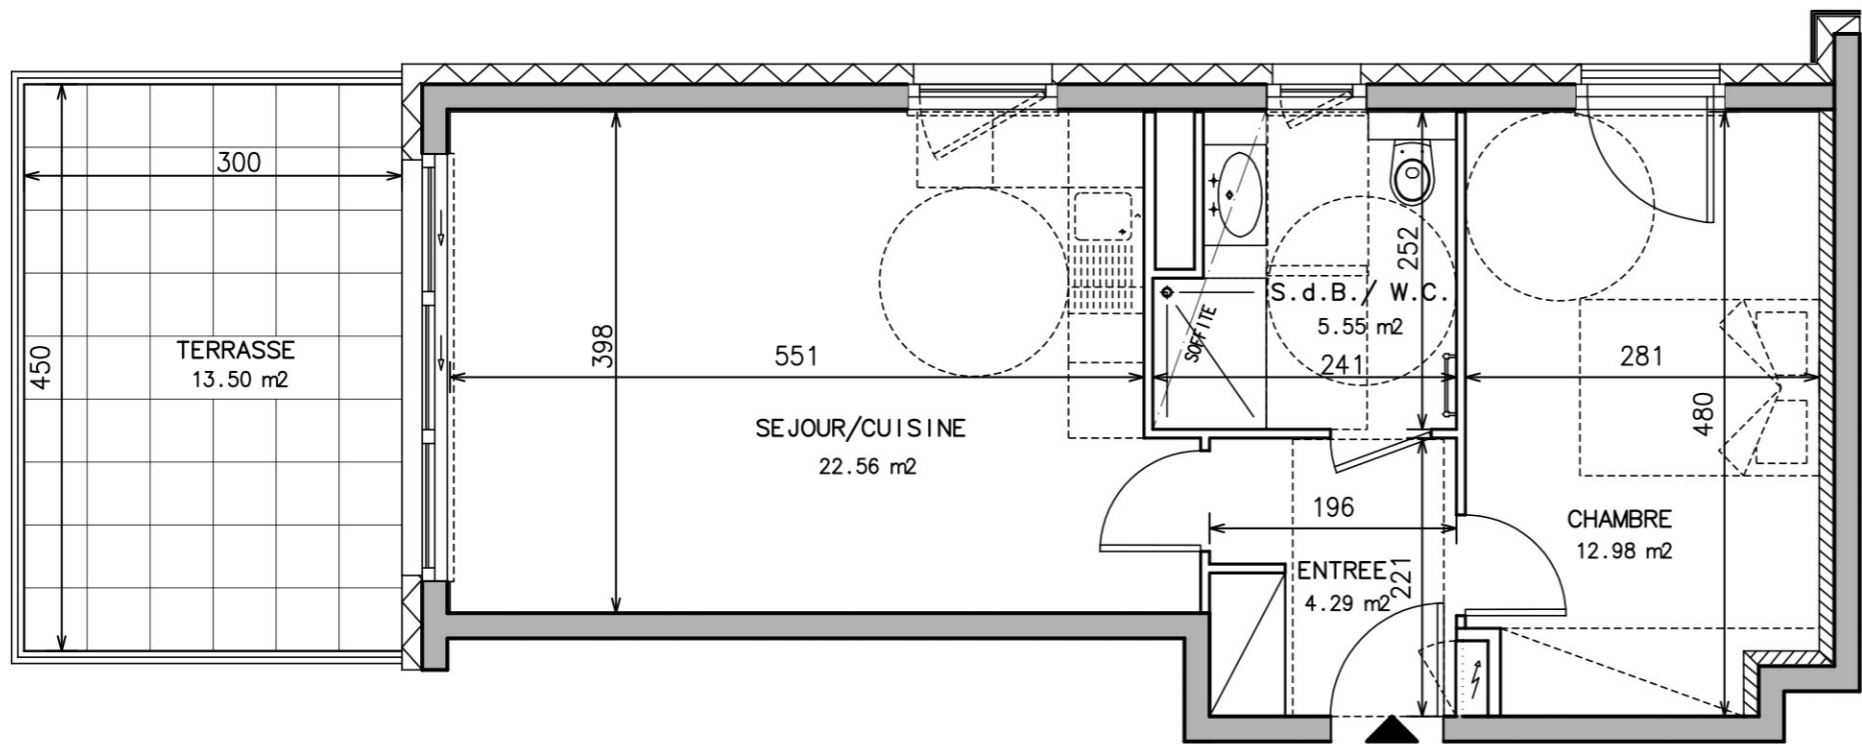

SCCV MELANIE
 75, Route de la Wantzenau
 67000 STRASBOURG

BATIMENT 1

ETAGE

LOT 114 - 2 PIECES

SURF. HABITABLE : 45.38 m²
 TERRASSE : 13.50 m²

NOTA : DES MODIFICATIONS SONT SUSCEPTIBLES D'ETRE APORTEES EN FONCTION DES NECESSITES TECHNIQUES POUR LES DIMENSIONS LIBRES ET L'EQUIPEMENT.
 LES SURFACES SONT A TITRE INDICATIF. LES RADIATEURS NE SONT PAS FIGURES. LES DOCUMENTS CONTRACTUELS SONT ANNEXES A L'ACTE AUTHENTIQUE.

Le 23.11.2022

ETAGE