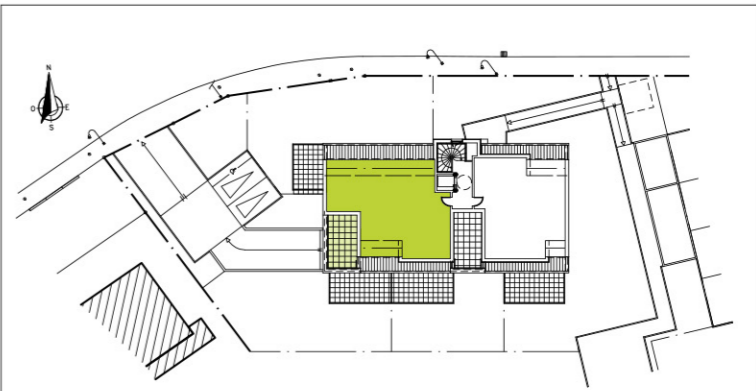

SCCV MELANIE 75, Route de la Wantzenau 67000 STRASBOURG	
BATIMENT 1	COMBLES
LOT 122 - 4 PIECES	
SURF. HABITABLE : 84.74 m² SURF. AU SOL : 97.42 m² TERRASSE : 16.38 m²	

NOTA : DES MODIFICATIONS SONT SUSCEPTIBLES D'ETRE APORTEES EN FONCTION DES NECESSITES TECHNIQUES POUR LES DIMENSIONS LIBRES ET L'EQUIPEMENT.
LES SURFACES SONT A TITRE INDICATIF. LES RADIATEURS NE SONT PAS FIGURES. LES DOCUMENTS CONTRACTUELS SONT ANNEXES A L'ACTE AUTHENTIQUE.

Le 23.11.2022