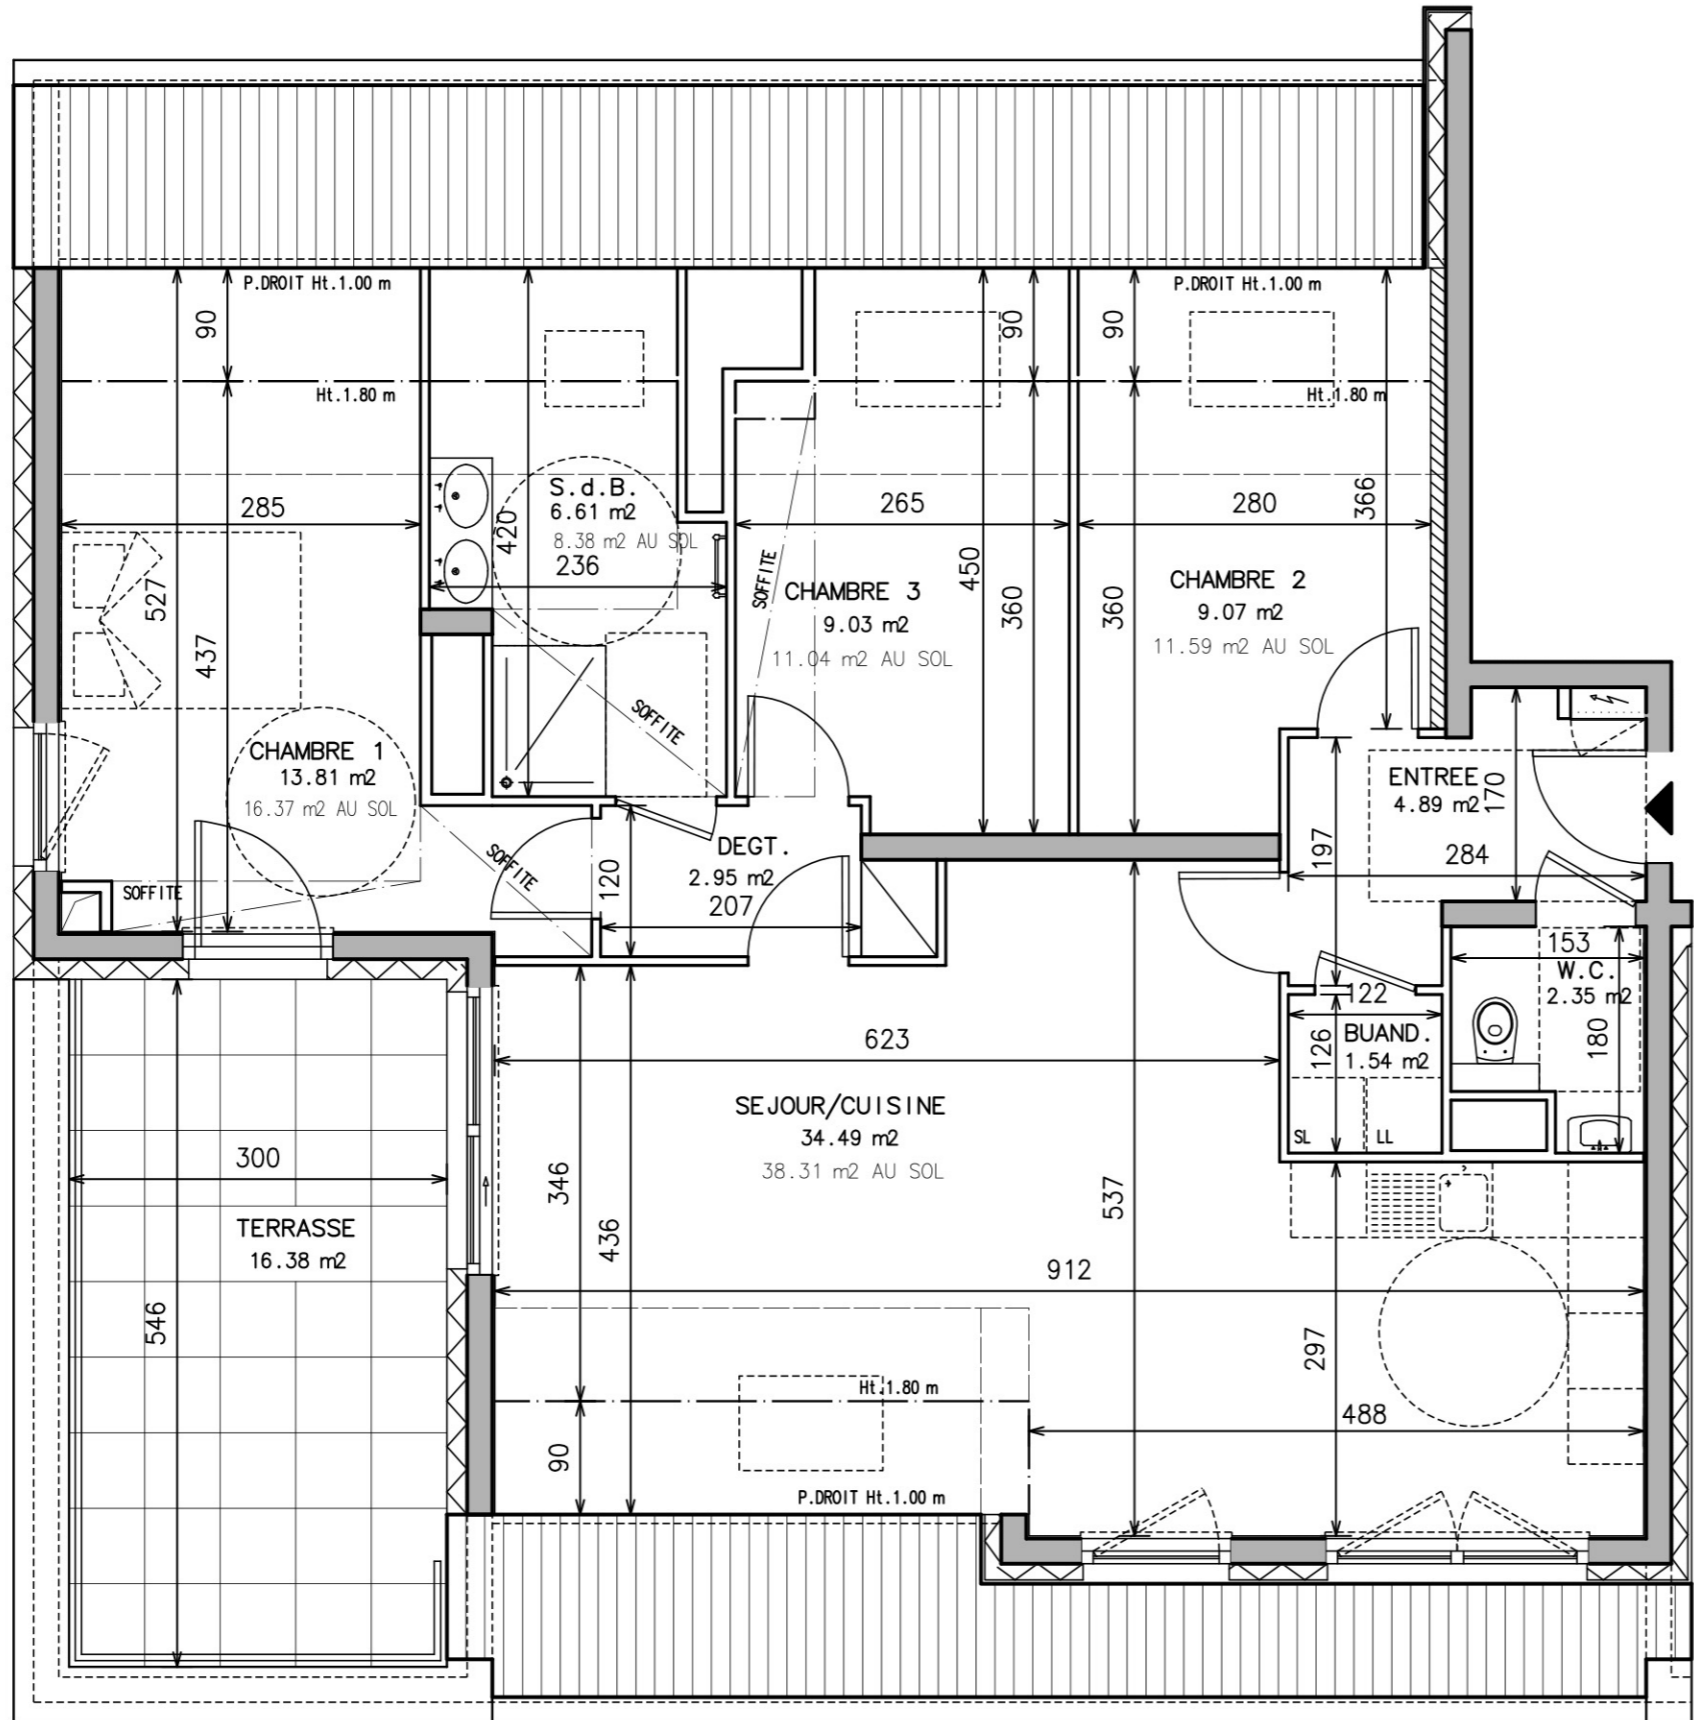

ÉVASION

STRASBOURG ROBERTSAU

SCCV MELANIE 75, Route de la Wantzenau 67000 STRASBOURG	
BATIMENT 1	COMBLES
LOT 122 - 4 PIECES	
SURF. HABITABLE : 84.74 m ² SURF. AU SOL : 97.42 m ² TERRASSE : 16.38 m ²	

NOTA : DES MODIFICATIONS SONT SUSCEPTIBLES D'ETRE APORTEES EN FONCTION DES NECESSITES TECHNIQUES POUR LES DIMENSIONS LIBRES ET L'EQUIPEMENT.
LES SURFACES SONT A TITRE INDICATIF. LES RADIATEURS NE SONT PAS FIGURES. LES DOCUMENTS CONTRACTUELS SONT ANNEXES A L'ACTE AUTHENTIQUE.