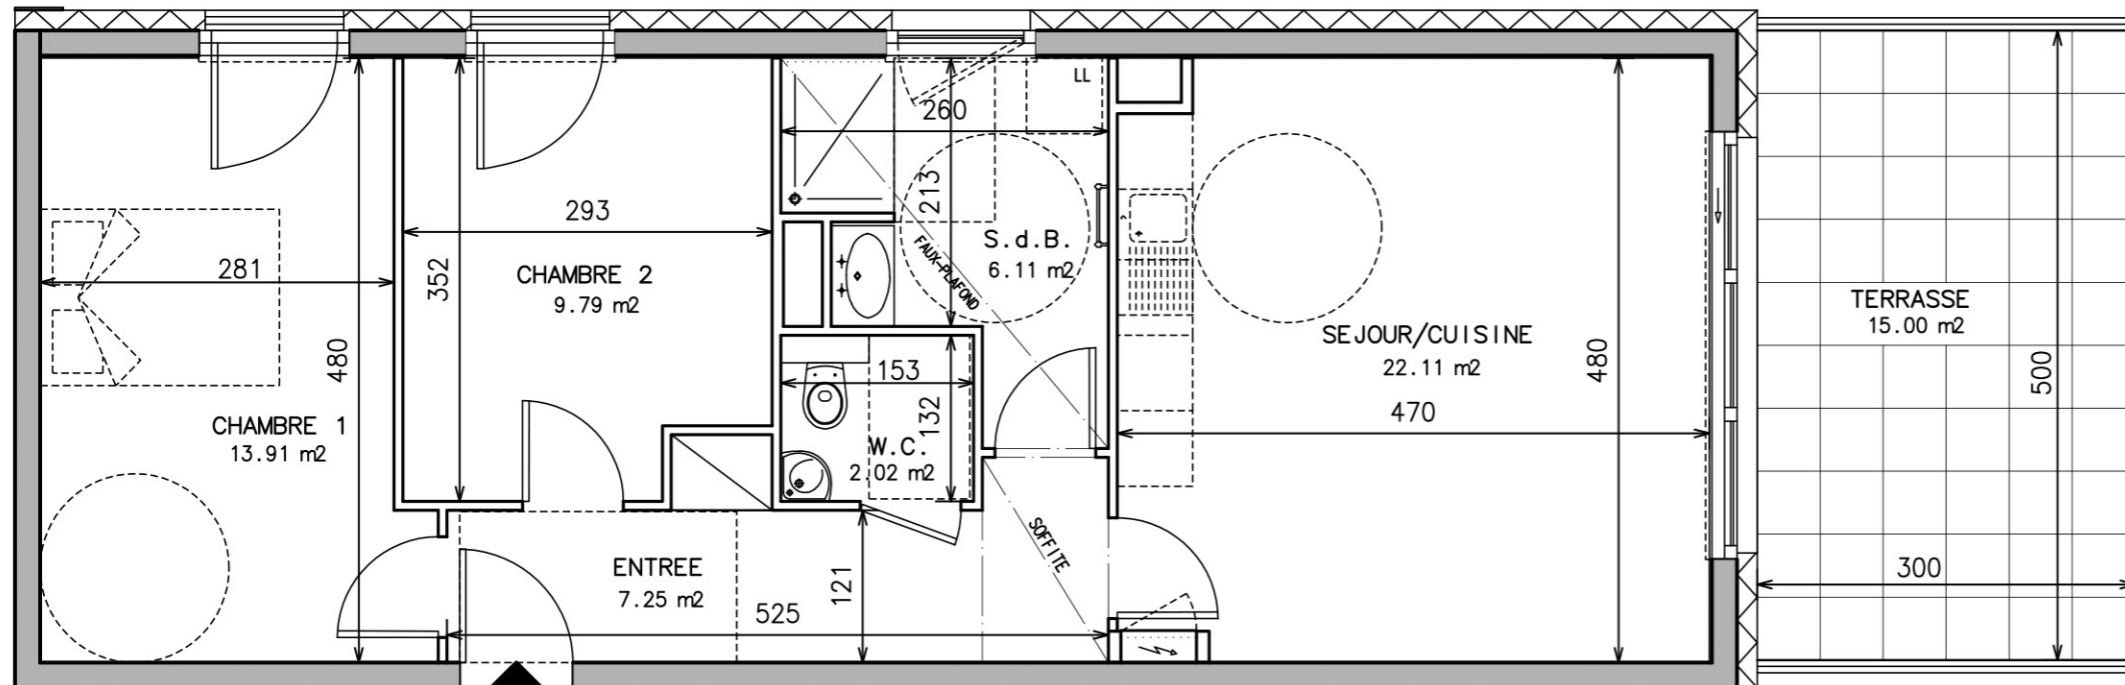

**SCCV MELANIE**  
 75, Route de la Wantzenau  
 67000 STRASBOURG

BATIMENT 2

ETAGE

LOT 211 - 3 PIECES

SURF. HABITABLE : 61.19 m<sup>2</sup>  
 TERRASSE : 15.00 m<sup>2</sup>

NOTA : DES MODIFICATIONS SONT SUSCEPTIBLES D'ETRE APORTEES EN FONCTION DES NECESSITES TECHNIQUES POUR LES DIMENSIONS LIBRES ET L'EQUIPEMENT.  
 LES SURFACES SONT A TITRE INDICATIF. LES RADIATEURS NE SONT PAS FIGURES. LES DOCUMENTS CONTRACTUELS SONT ANNEXES A L'ACTE AUTHENTIQUE.

Le 23.11.2022

**ETAGE**