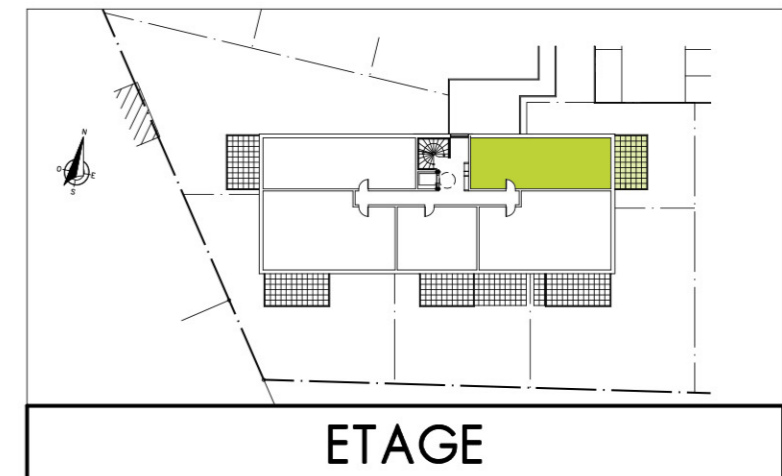

NOTA : DES MODIFICATIONS SONT SUSCEPTIBLES D'ETRE APORTEES EN FONCTION DES NECESSITES TECHNIQUES POUR LES DIMENSIONS LIBRES ET L'EQUIPEMENT.
LES SURFACES SONT A TITRE INDICATIF. LES RADIATEURS NE SONT PAS FIGURES. LES DOCUMENTS CONTRACTUELS SONT ANNEXES A L'ACTE AUTHENTIQUE.

Le 23.11.2022