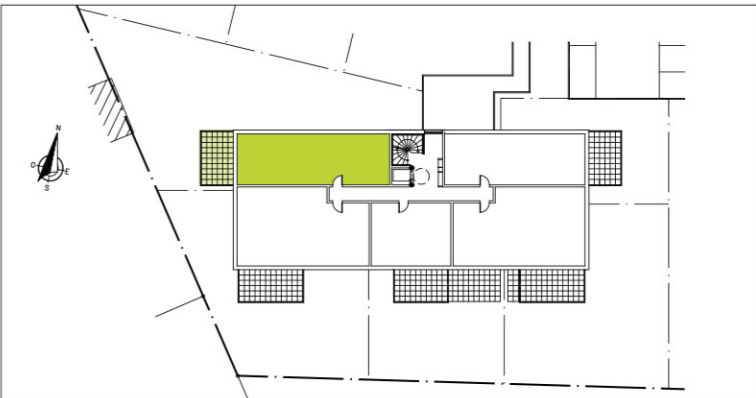

**SCCV MELANIE**  
 75, Route de la Wantzenau  
 67000 STRASBOURG

BATIMENT 2

ETAGE

LOT 215 - 3 PIECES

SURF. HABITABLE : 66.09 m<sup>2</sup>  
 TERRASSE : 15.00 m<sup>2</sup>

NOTA : DES MODIFICATIONS SONT SUSCEPTIBLES D'ETRE APORTEES EN FONCTION DES NECESITES TECHNIQUES POUR LES DIMENSIONS LIBRES ET L'EQUIPEMENT.  
 LES SURFACES SONT A TITRE INDICATIF. LES RADIATEURS NE SONT PAS FIGURES. LES DOCUMENTS CONTRACTUELS SONT ANNEXES A L'ACTE AUTHENTIQUE.