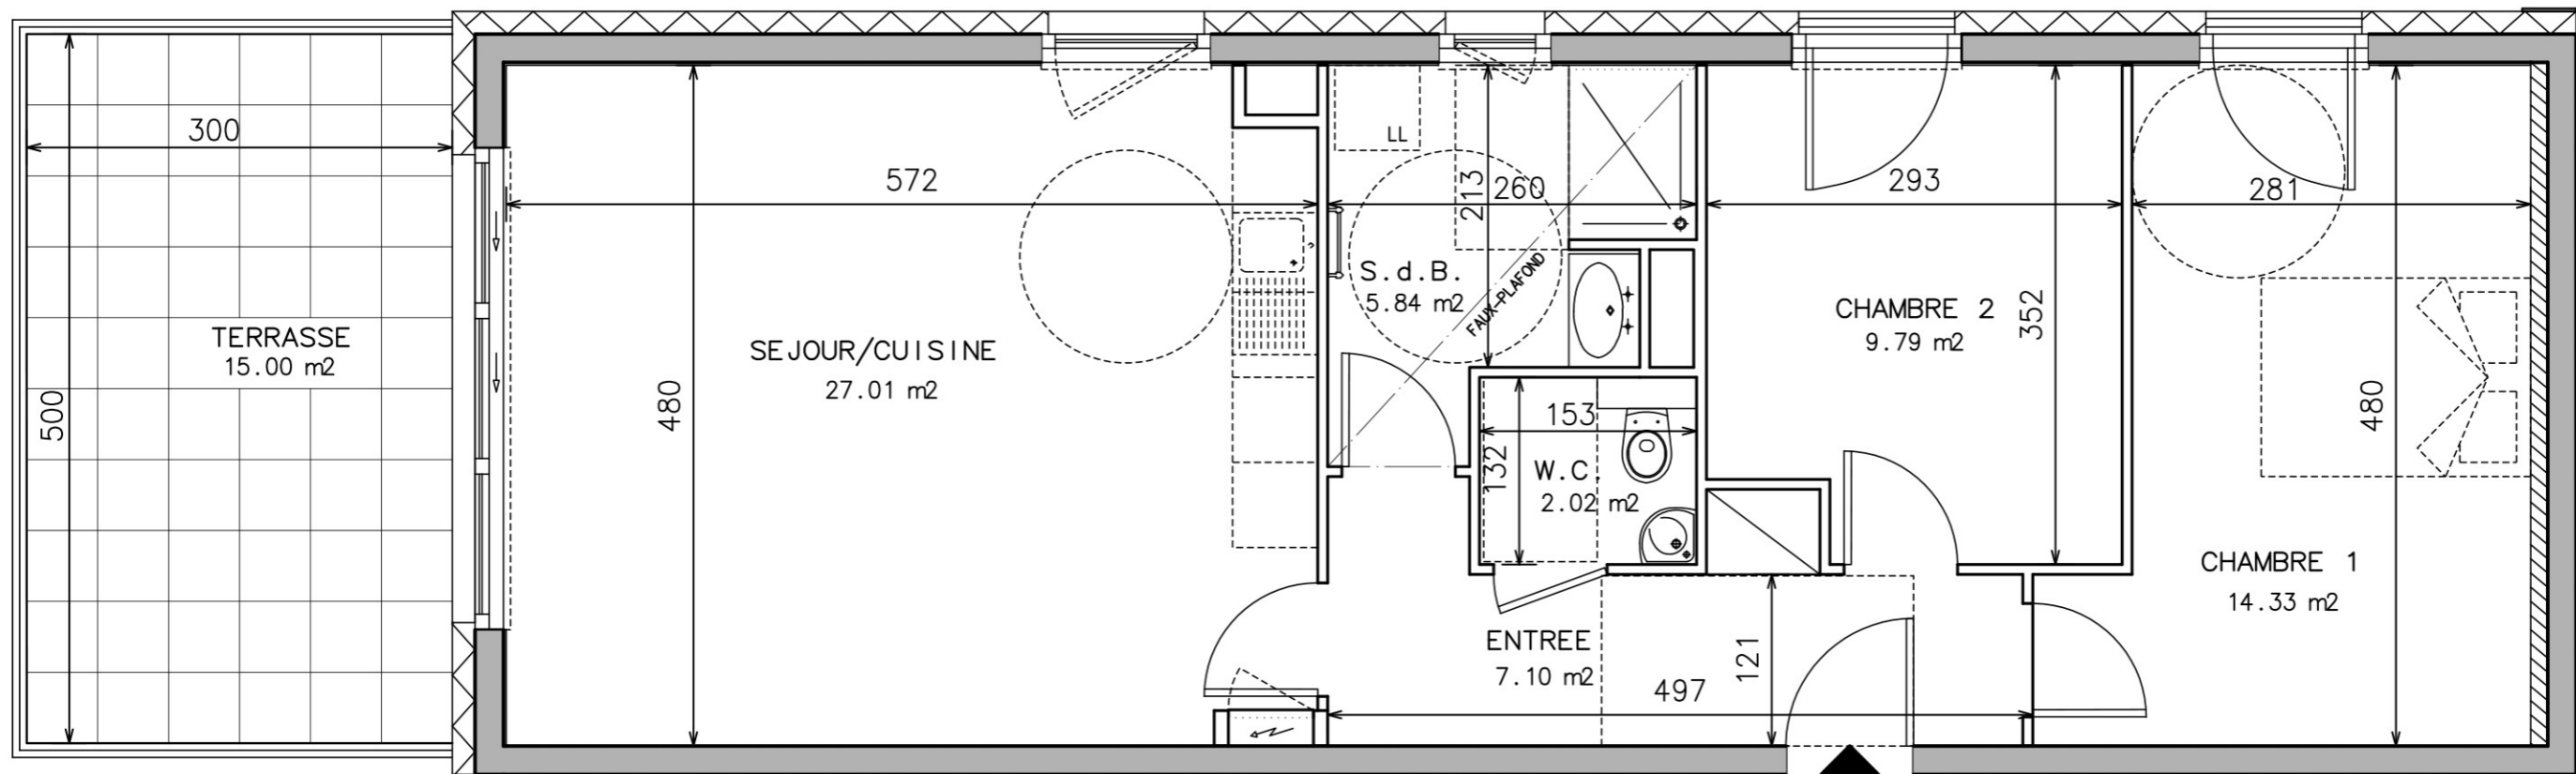

**SCCV MELANIE**  
 75, Route de la Wantzenau  
 67000 STRASBOURG

BATIMENT 2

ETAGE

LOT 215 - 3 PIECES

SURF. HABITABLE : 66.09 m<sup>2</sup>  
 TERRASSE : 15.00 m<sup>2</sup>

NOTA : DES MODIFICATIONS SONT SUSCEPTIBLES D'ETRE APORTEES EN FONCTION DES NECESITES TECHNIQUES POUR LES DIMENSIONS LIBRES ET L'EQUIPEMENT.  
 LES SURFACES SONT A TITRE INDICATIF. LES RADIATEURS NE SONT PAS FIGURES. LES DOCUMENTS CONTRACTUELS SONT ANNEXES A L'ACTE AUTHENTIQUE.

Le 23.11.2022

**ETAGE**