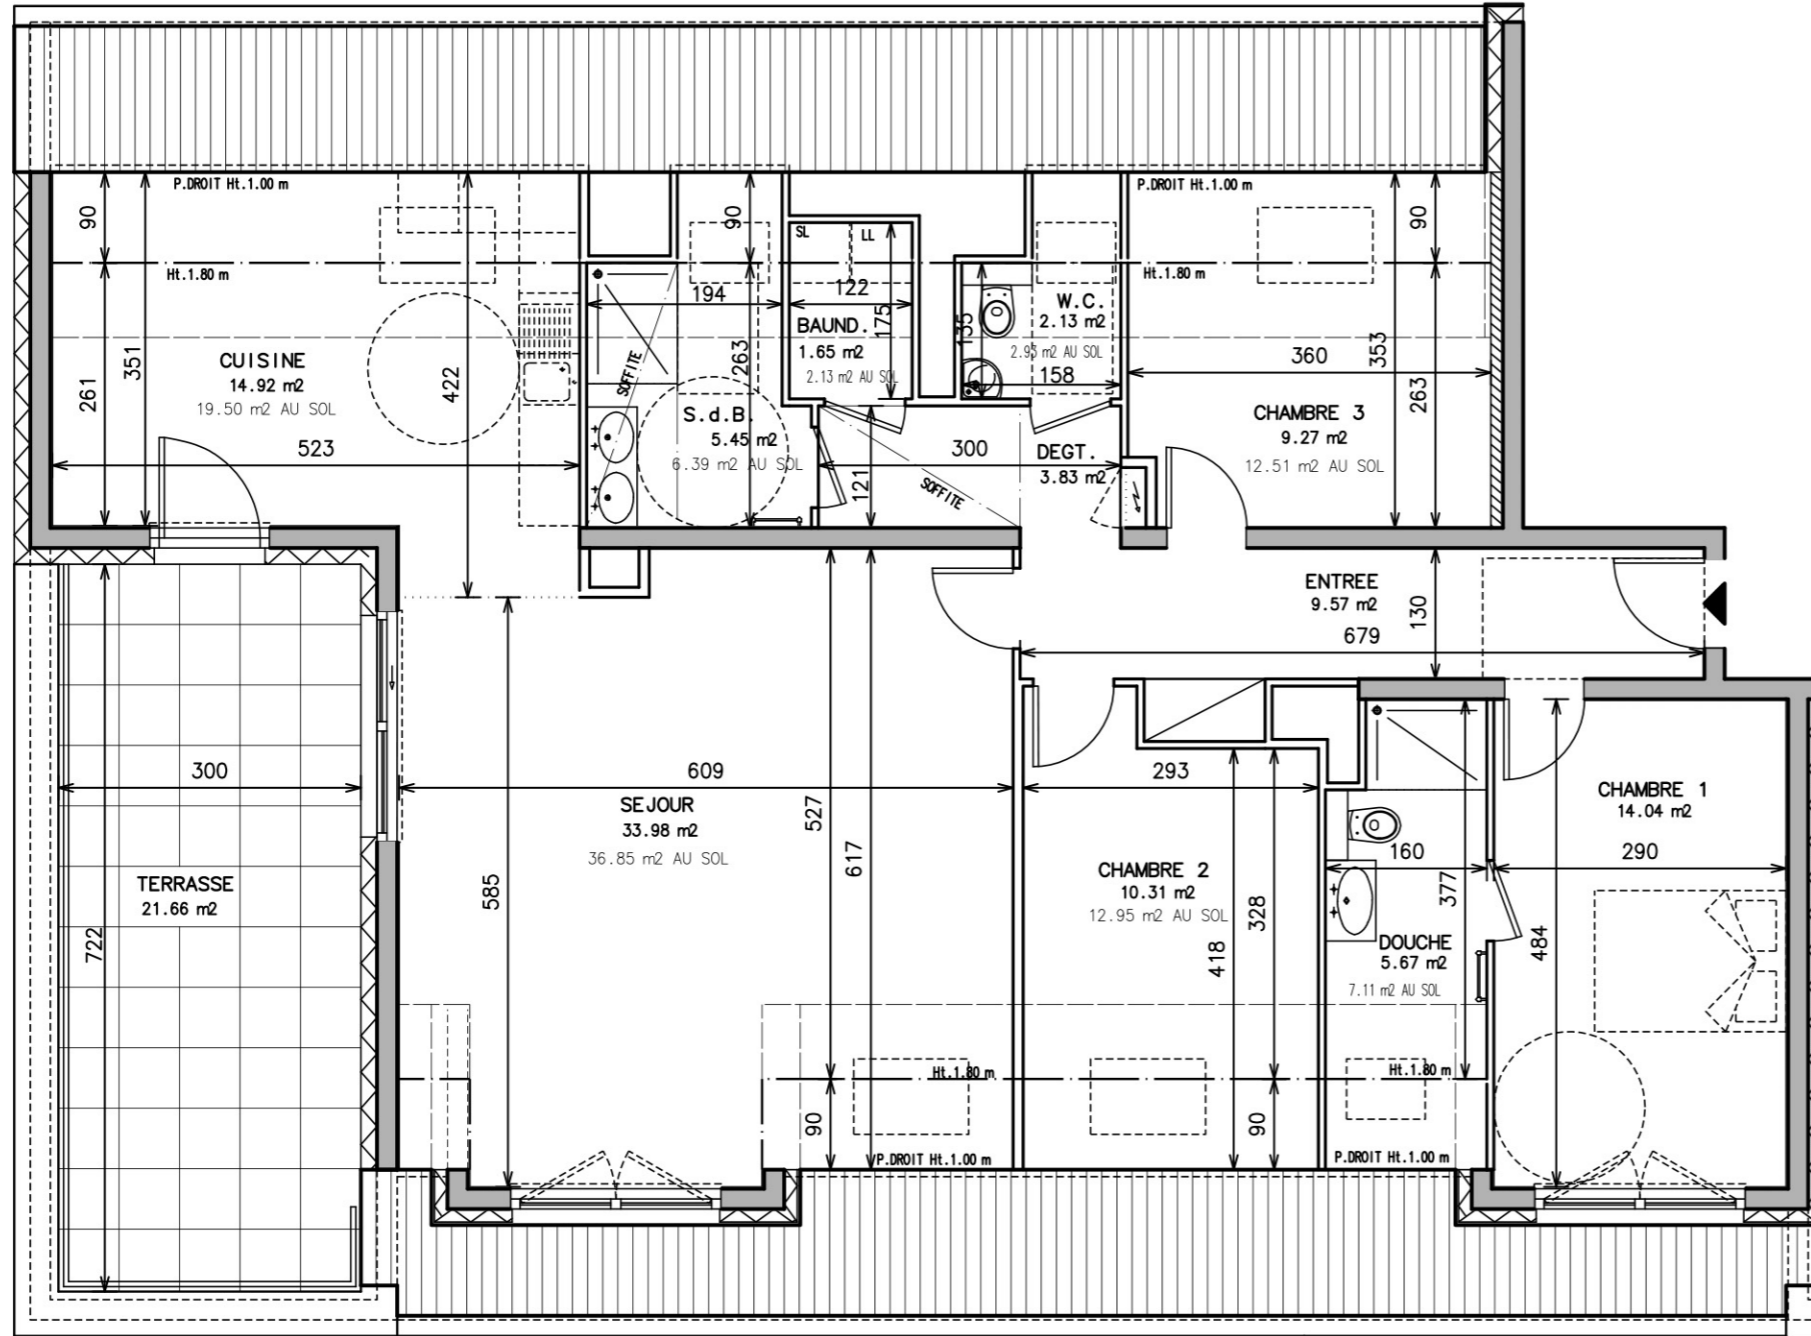

# ÉVASION

STRASBOURG ROBERTSAU

**SCCV MELANIE**  
75, Route de la Wantzenau  
67000 STRASBOURG

BATIMENT 2

COMBLES

LOT 222 - 4 PIECES

SURF. HABITABLE : 110.82 m<sup>2</sup>  
SURF. AU SOL : 127.81 m<sup>2</sup>  
TERRASSE : 21.66 m<sup>2</sup>

NOTA : DES MODIFICATIONS SONT SUSCEPTIBLES D'ETRE APORTEES EN FONCTION DES NECESSITES TECHNIQUES POUR LES DIMENSIONS LIBRES ET L'EQUIPEMENT.  
LES SURFACES SONT A TITRE INDICATIF. LES RADIATEURS NE SONT PAS FIGURES. LES DOCUMENTS CONTRACTUELS SONT ANNEXES A L'ACTE AUTHENTIQUE.