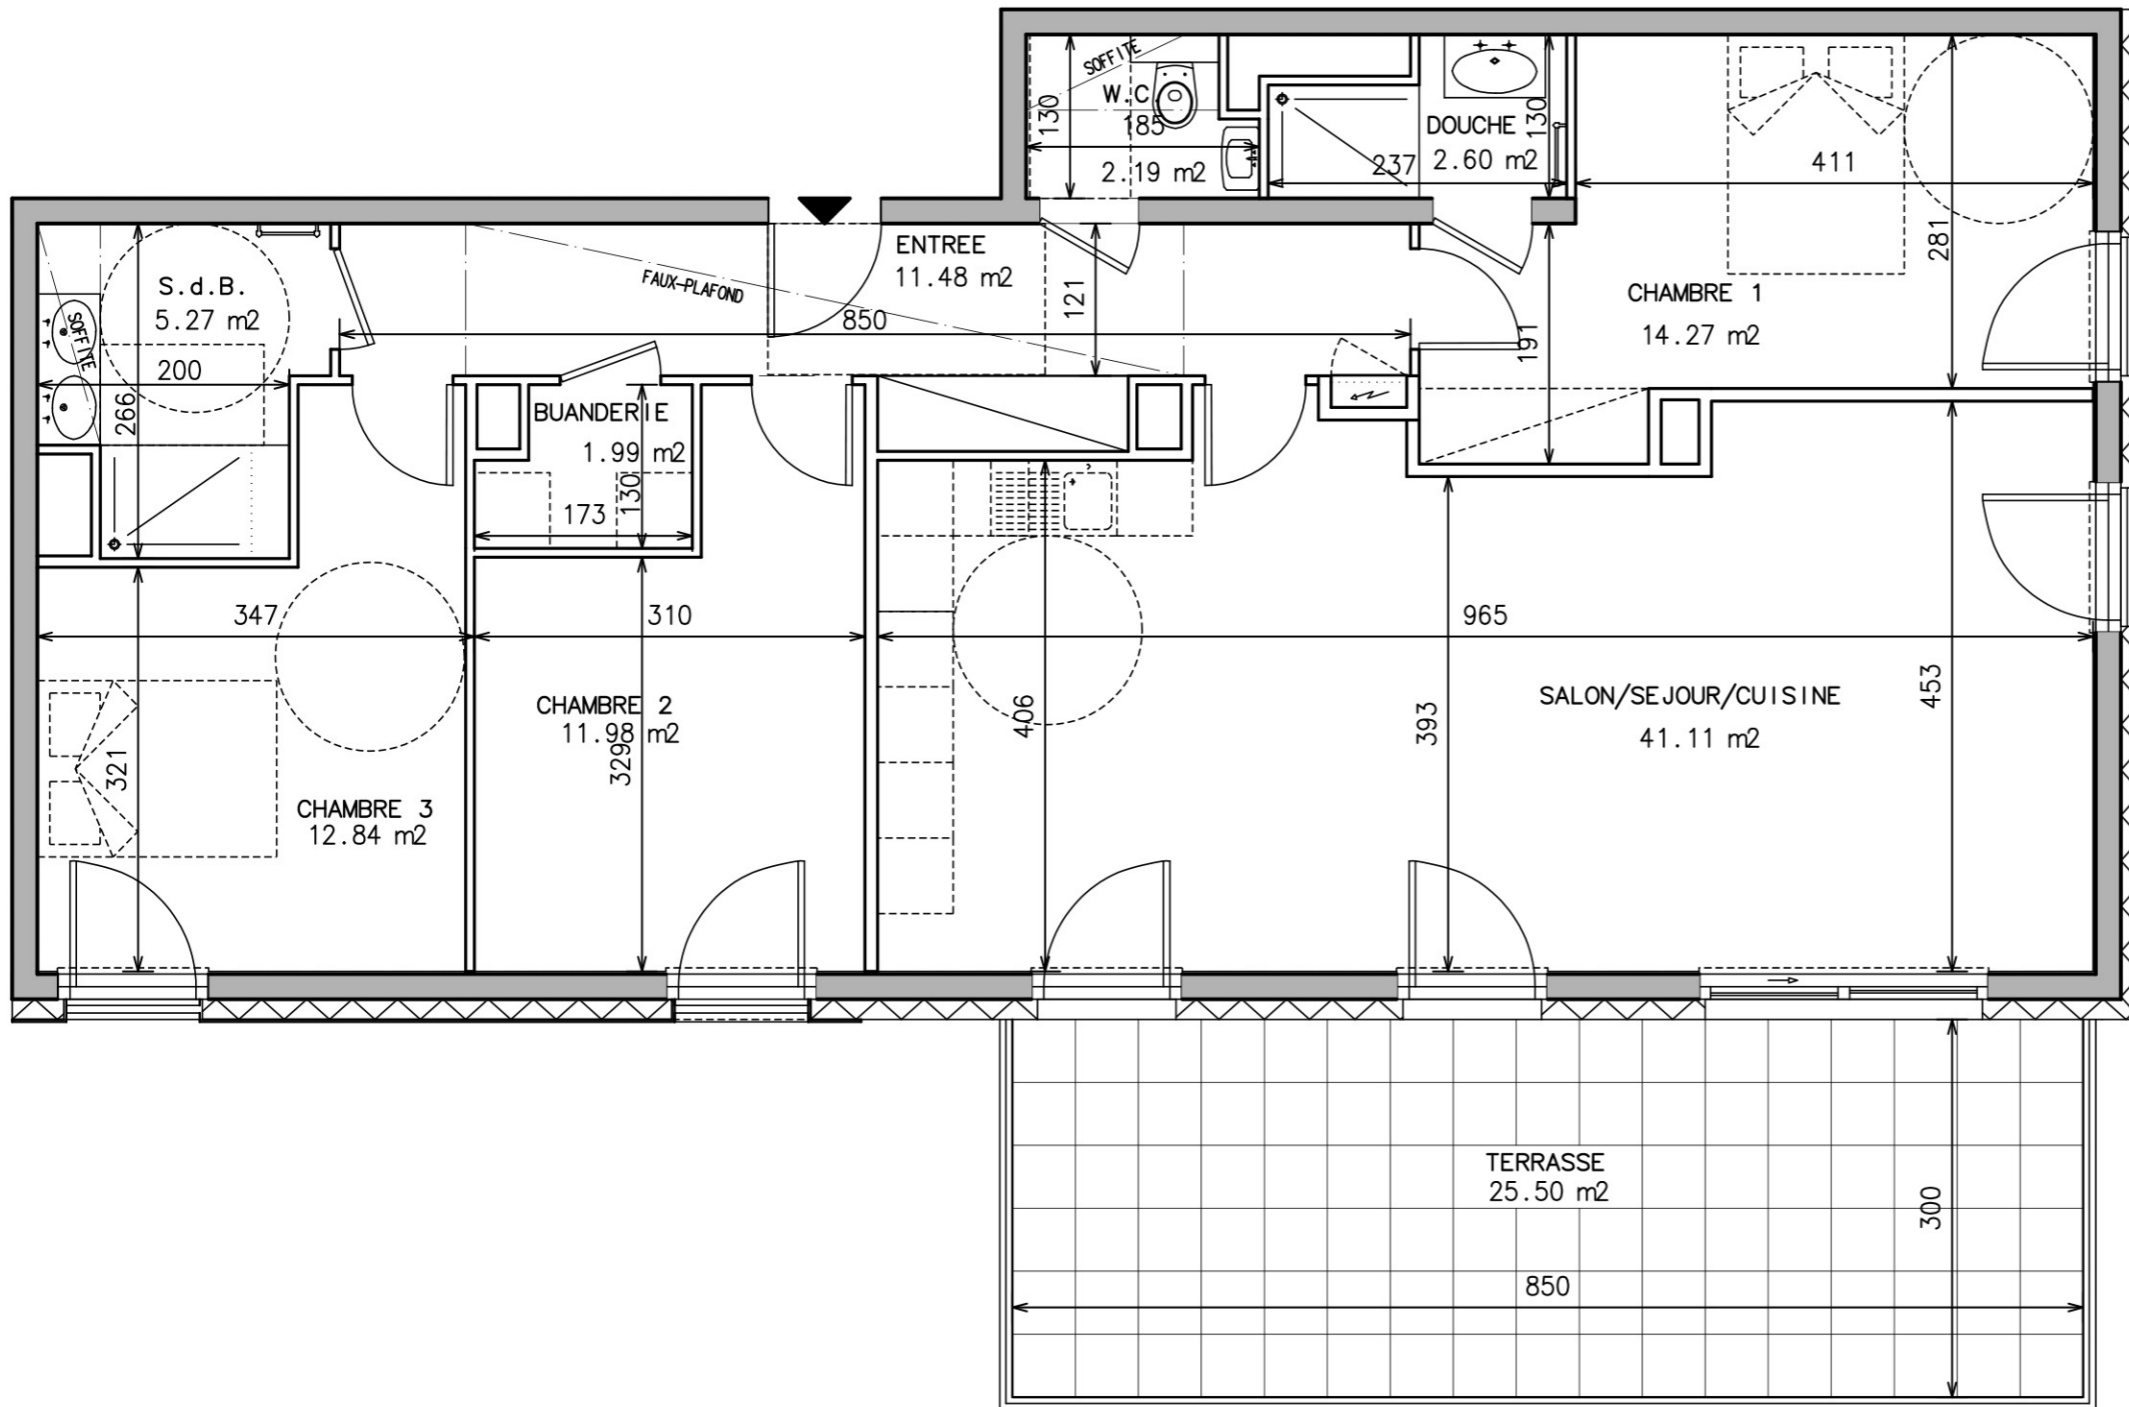

ÉVASION

STRASBOURG ROBERTSAU

SCCV MELANIE
 75, Route de la Wantzenau
 67000 STRASBOURG

BATIMENT 2

ETAGE

LOT 212/213 - 4/5 PIECES

SURF. HABITABLE : 103.73 m²
 TERRASSE : 25.50 m²

NOTA : DES MODIFICATIONS SONT SUSCEPTIBLES D'ETRE APORTEES EN FONCTION DES NECESSITES TECHNIQUES POUR LES DIMENSIONS LIBRES ET L'EQUIPEMENT.
 LES SURFACES SONT A TITRE INDICATIF. LES RADIATEURS NE SONT PAS FIGURES. LES DOCUMENTS CONTRACTUELS SONT ANNEXES A L'ACTE AUTHENTIQUE.

Le 29.11.2022

ETAGE