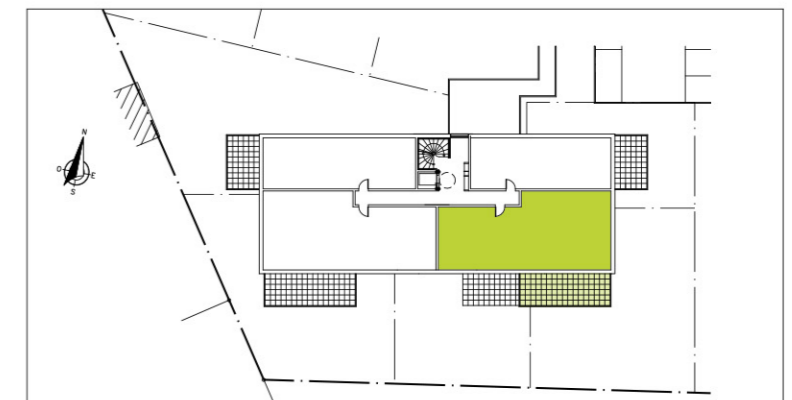

NOTA : DES MODIFICATIONS SONT SUSCEPTIBLES D'ETRE APORTEES EN FONCTION DES NECESSITES TECHNIQUES POUR LES DIMENSIONS LIBRES ET L'EQUIPEMENT.
LES SURFACES SONT A TITRE INDICATIF. LES RADIATEURS NE SONT PAS FIGURES. LES DOCUMENTS CONTRACTUELS SONT ANNEXES A L'ACTE AUTHENTIQUE.

Le 29.11.2022