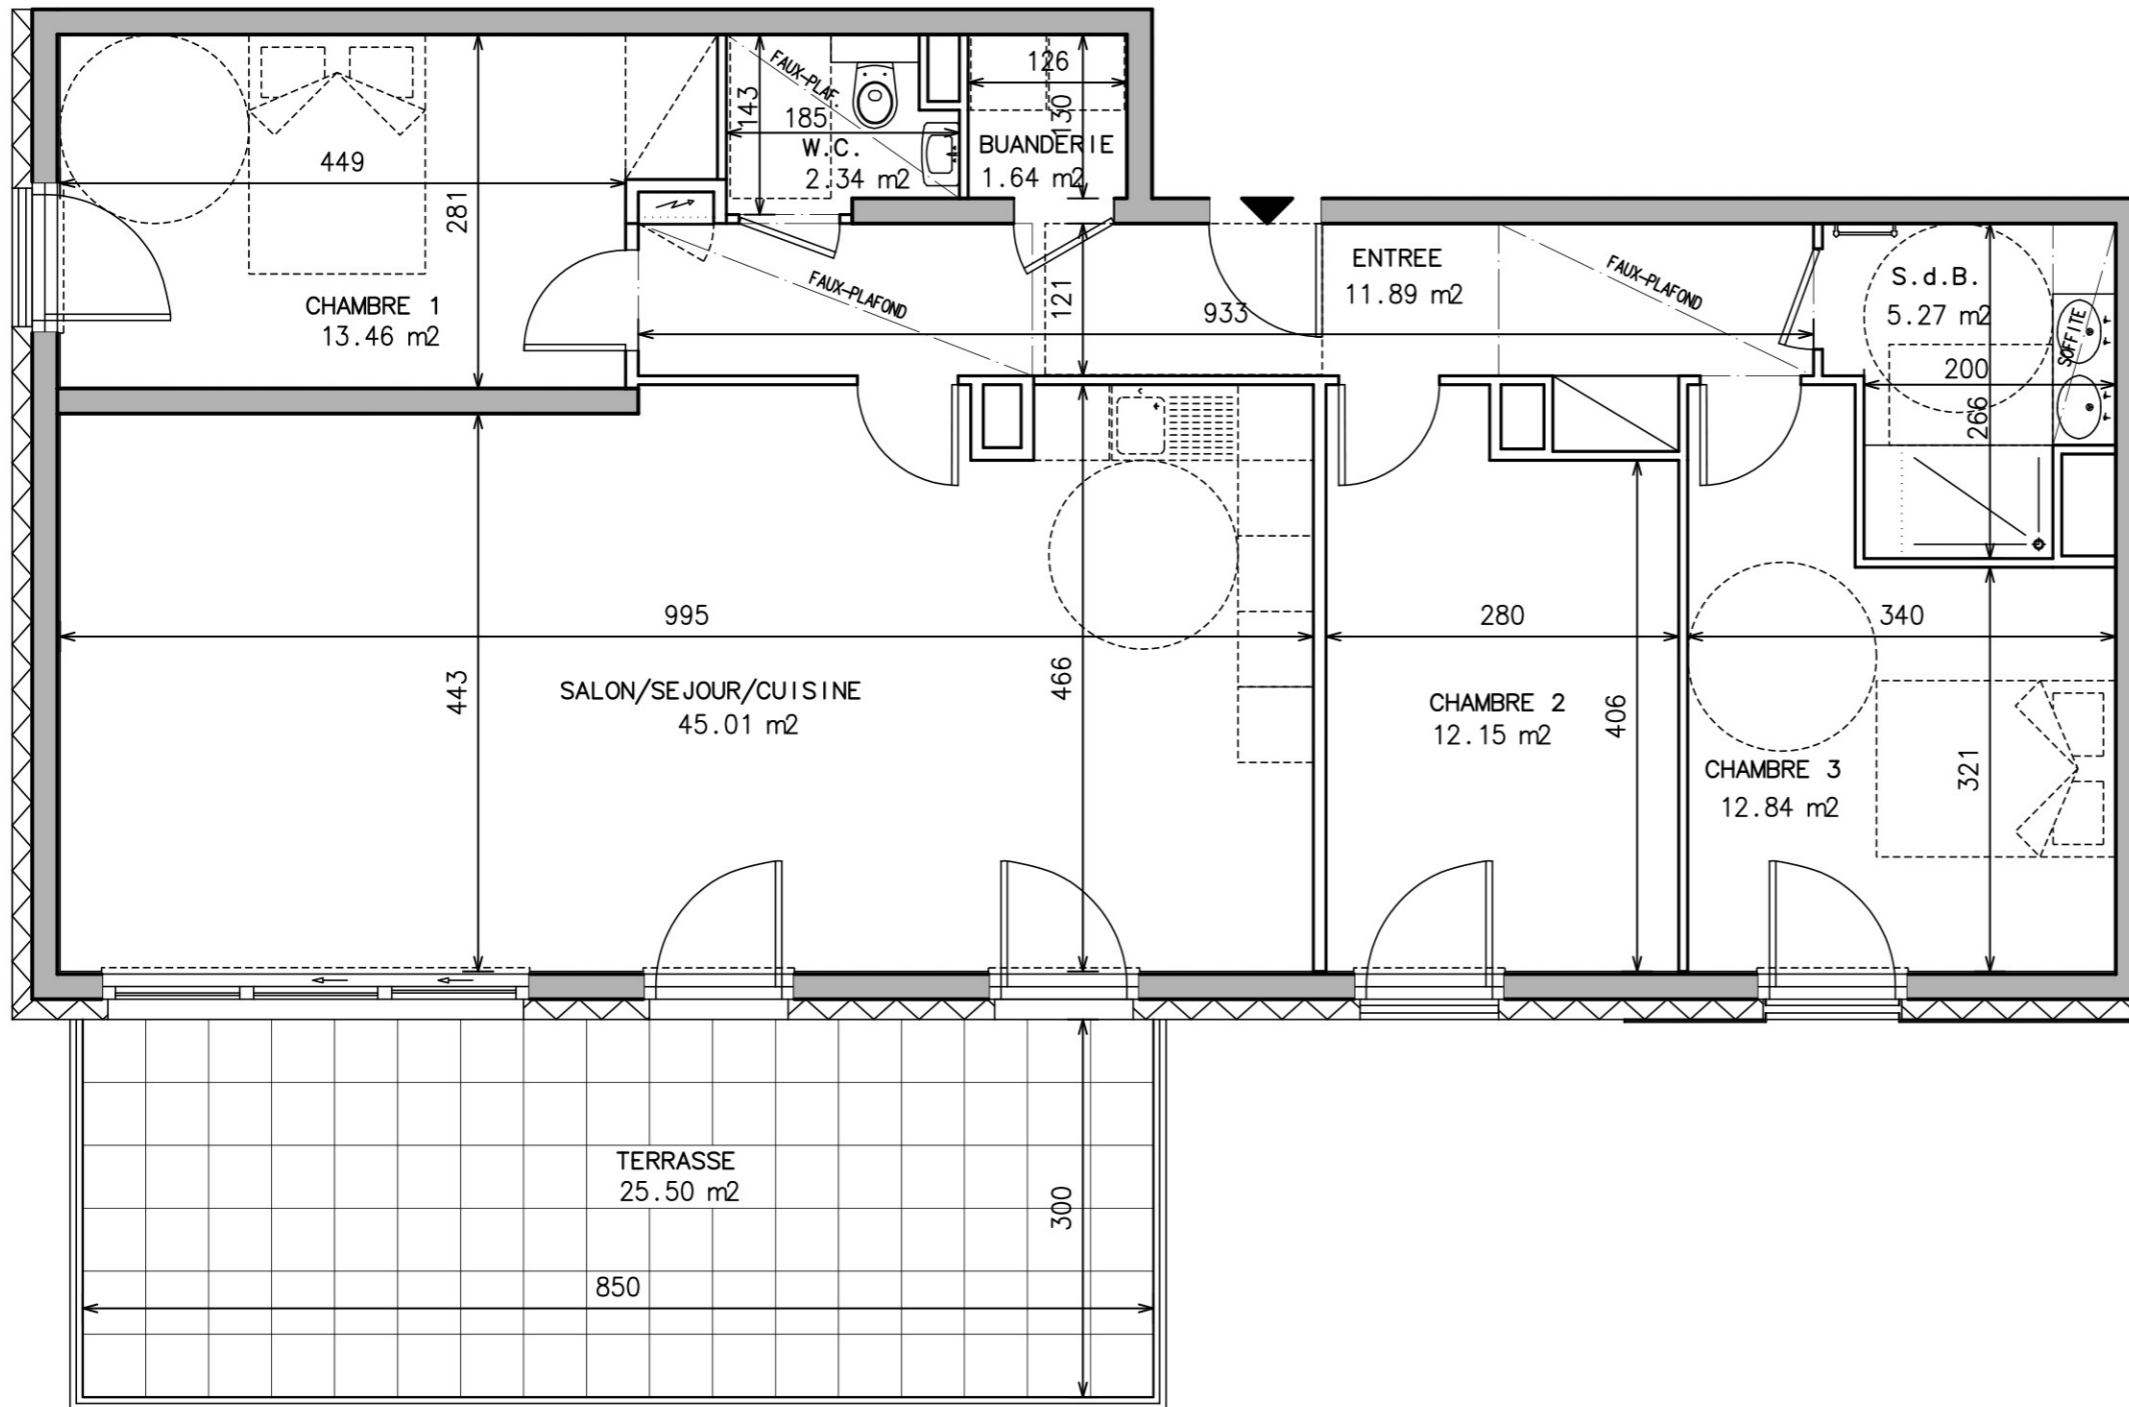

**SCCV MELANIE**  
 75, Route de la Wantzenau  
 67000 STRASBOURG

BATIMENT 2

ETAGE

LOT 214/213 - 4/5 PIECES

SURF. HABITABLE : 104.60 m<sup>2</sup>  
 TERRASSE : 25.50 m<sup>2</sup>

NOTA : DES MODIFICATIONS SONT SUSCEPTIBLES D'ETRE APORTEES EN FONCTION DES NECESSITES TECHNIQUES POUR LES DIMENSIONS LIBRES ET L'EQUIPEMENT. LES SURFACES SONT A TITRE INDICATIF. LES RADIATEURS NE SONT PAS FIGURES. LES DOCUMENTS CONTRACTUELS SONT ANNEXES A L'ACTE AUTHENTIQUE.

Le 29.11.2022

ETAGE