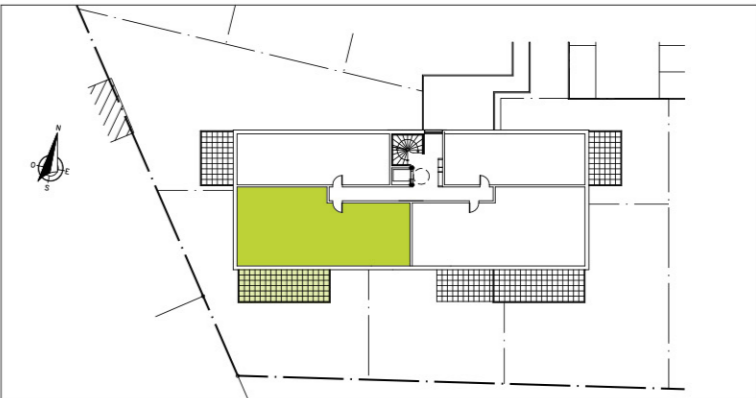

NOTA : DES MODIFICATIONS SONT SUSCEPTIBLES D'ETRE APORTEES EN FONCTION DES NECESSITES TECHNIQUES POUR LES DIMENSIONS LIBRES ET L'EQUIPEMENT. LES SURFACES SONT A TITRE INDICATIF. LES RADIATEURS NE SONT PAS FIGURES. LES DOCUMENTS CONTRACTUELS SONT ANNEXES A L'ACTE AUTHENTIQUE.

Le 29.11.2022