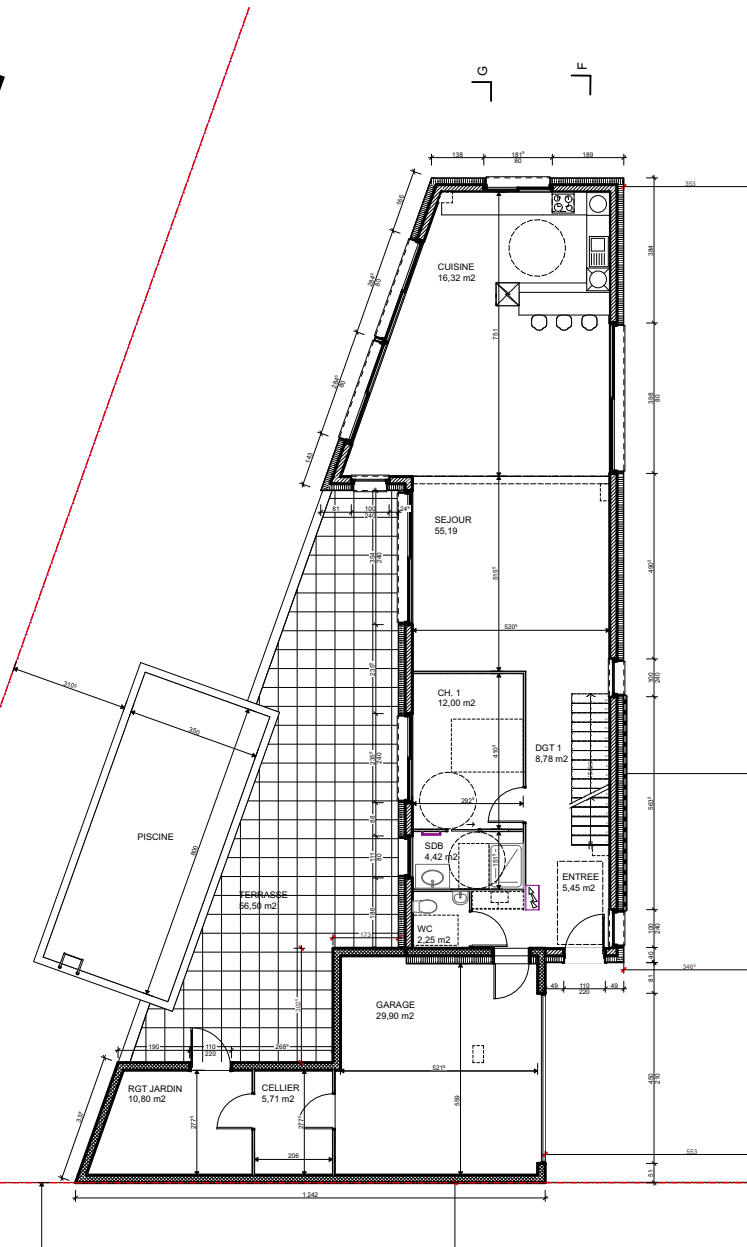

Les Villas du Parc

Avantgarde Promotion
Tel.: 0388311111
75 route de la Wantzenau -
67000 STRASBOURG
www.avantgardepromotion.com