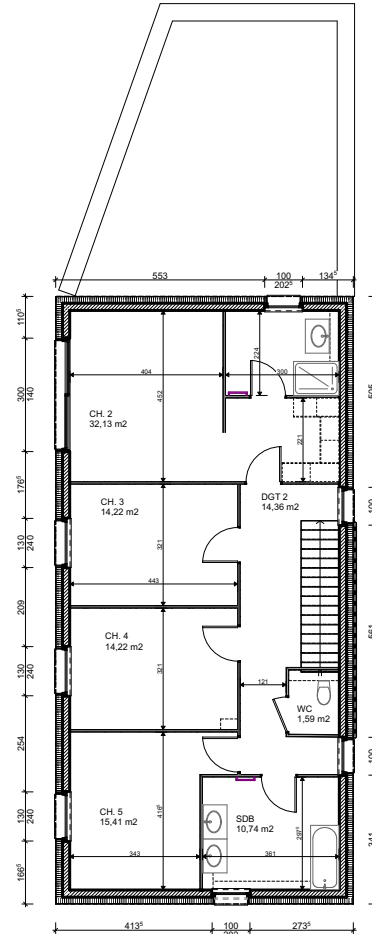

Les Villas du Parc

Avantgarde Promotion
Tel.: 0388311111
75 route de la Wantzenau -
67000 STRASBOURG
www.avantgardepromotion.com