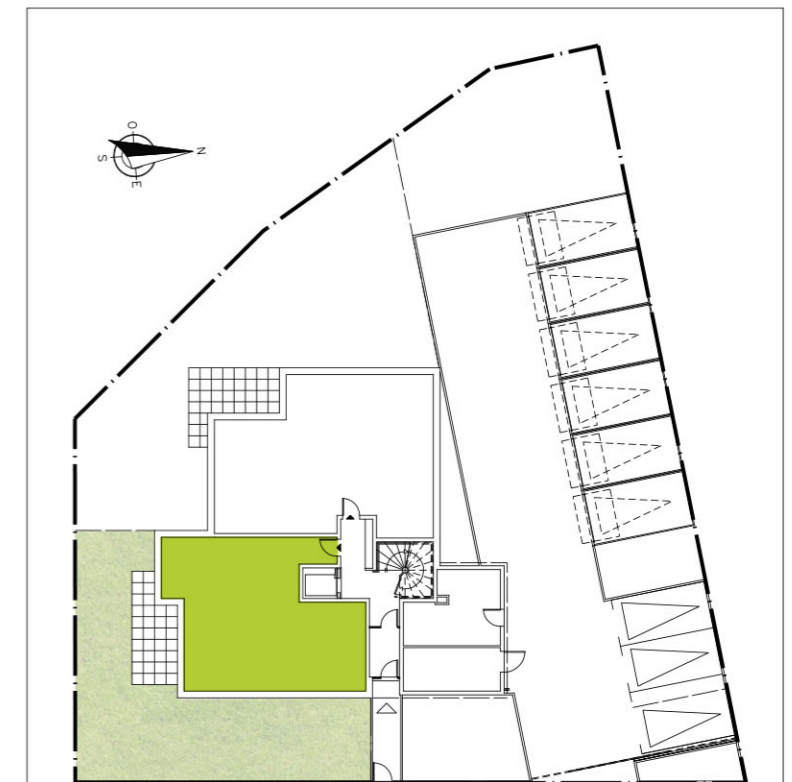

SCCV Villas M

75, Route de la Wantzenau
67000 STRASBOURG

BATIMENT

REZ-DE-CHAUSSEE

LOT 01 - 3 PIECES

SURF. HABITABLE : 66.90 m²

TERRASSE : 12.73 m²

JARDIN : 97.89 m²

NOTA : DES MODIFICATIONS SONT SUSCEPTIBLES D'ETRE APORTEES EN FONCTION DES NECESSITES TECHNIQUES POUR LES DIMENSIONS LIBRES ET L'EQUIPEMENT.
LES SURFACES SONT A TITRE INDICATIF. LES RADIATEURS NE SONT PAS FIGURES. LES DOCUMENTS CONTRACTUELS SONT ANNEXES A L'ACTE AUTHENTIQUE.