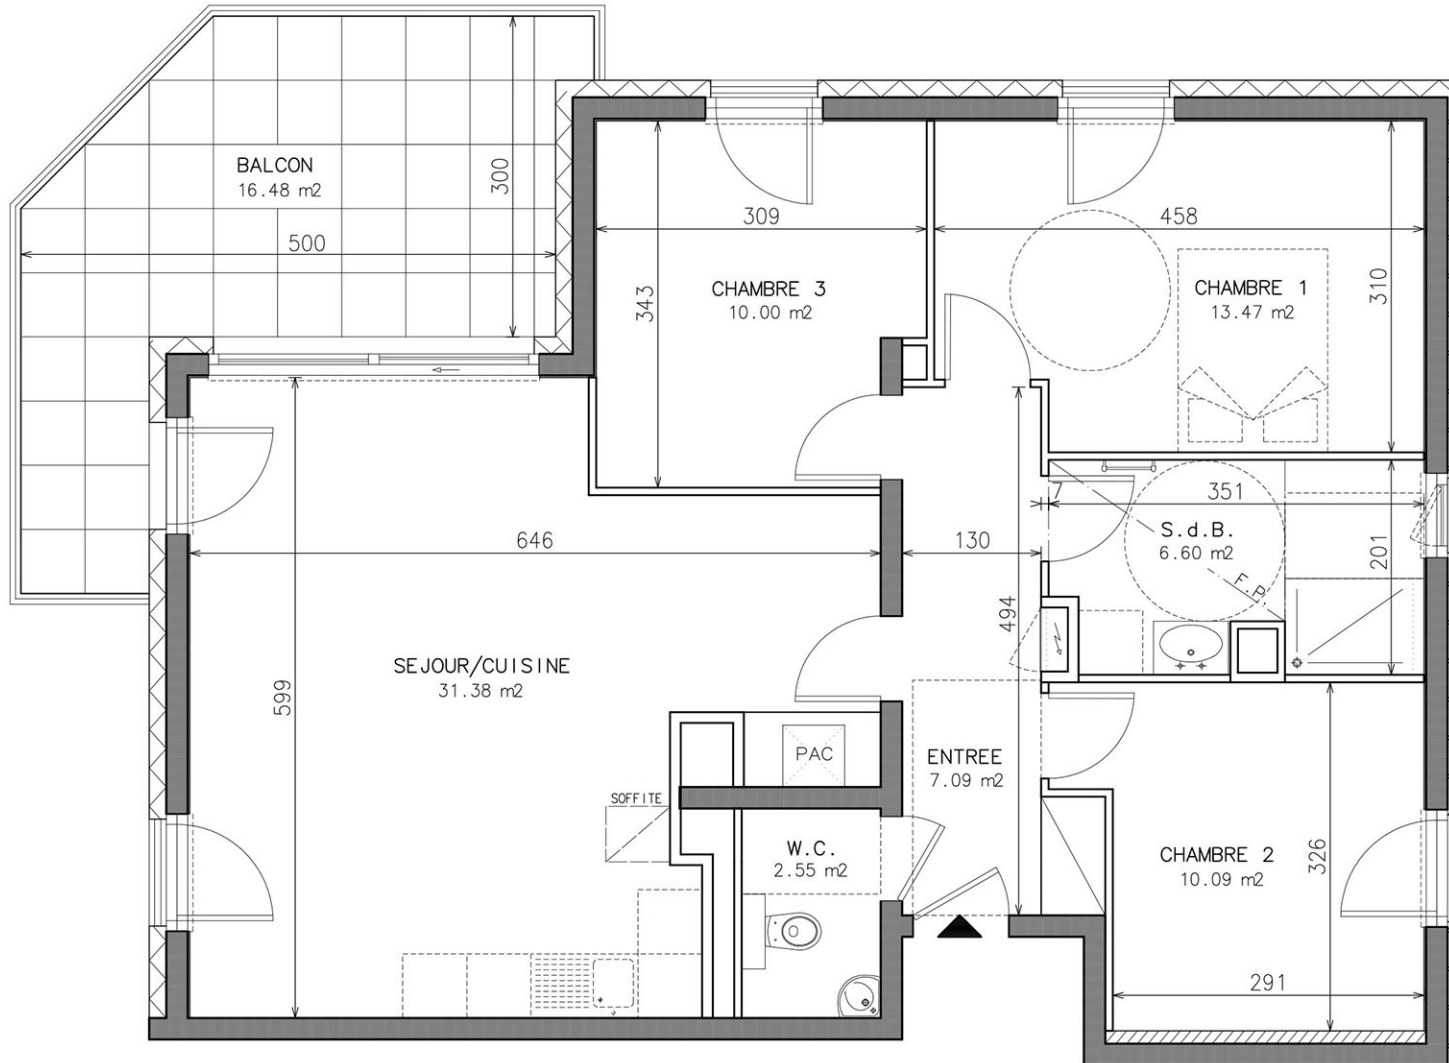

SCCV Villas M

75, Route de la Wantzenau
67000 STRASBOURG

BATIMENT

ETAGE

LOT 5 - 4 PIECES

SURF. HABITABLE : 81.18 m²

BALCON : 16.48 m²

NOTA : DES MODIFICATIONS SONT SUSCEPTIBLES D'ÊTRE APPORTÉES EN FONCTION DES NECESSITES TECHNIQUES POUR LES DIMENSIONS LIBRES ET L'EQUIPEMENT.
LES SURFACES SONT A TITRE INDICATIF. LES RADIATEURS NE SONT PAS FIGURES. LES DOCUMENTS CONTRACTUELS SONT ANNEXES A L'ACTE AUTHENTIQUE.

Le 26.06.2024

ETAGE