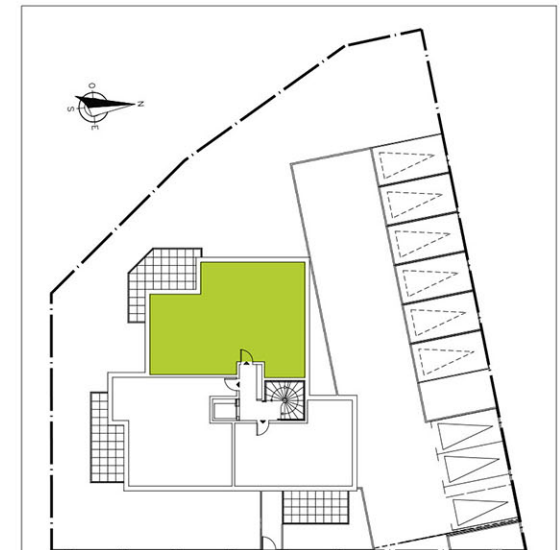

SCCV Villas M

75, Route de la Wantzenau
67000 STRASBOURG

BATIMENT

ETAGE

LOT 5 - 4 PIECES

SURF. HABITABLE : 81.18 m²

BALCON : 16.48 m²

NOTA : DES MODIFICATIONS SONT SUSCEPTIBLES D'ÊTRE APPORTÉES EN FONCTION DES NECESSITES TECHNIQUES POUR LES DIMENSIONS LIBRES ET L'EQUIPEMENT.
LES SURFACES SONT A TITRE INDICATIF. LES RADIATEURS NE SONT PAS FIGURES. LES DOCUMENTS CONTRACTUELS SONT ANNEXES A L'ACTE AUTHENTIQUE.

Le 26.06.2024

ETAGE